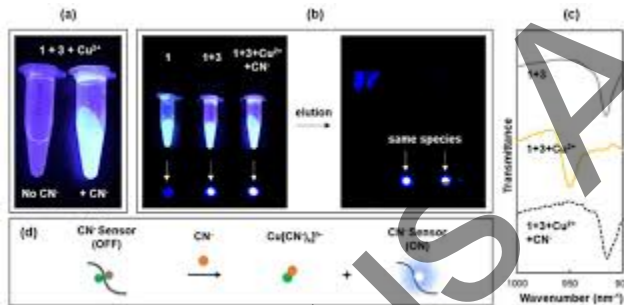

### 2. \*\*उन्नत साइनाइड सेंसर:\*\*

केरल केंद्रीय विश्वविद्यालय के एक शोध दल ने, डॉ. रवि कुमार कनपर्थी के नेतृत्व में, एक उन्नत साइनाइड सेंसर विकसित किया है। यह सेंसर विशेष रूप से साइनाइड-प्रवण क्षेत्रों में पीने के पानी और खाद्य पदार्थों की सुरक्षा में सुधार के लिए महत्वपूर्ण है।